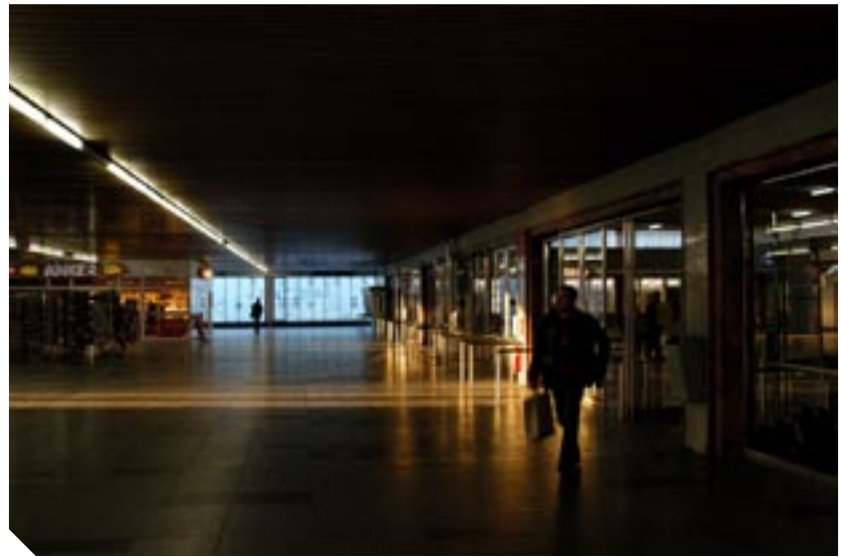

SET IN MOTION

TRAFFIC

VIENNA, MARCH 05

ULRICH REITERER

LOCATIONS:
SÜDBAHNHOF
GÜRTEL/MATZLEINS-
DORFERPATZ
MUSEUMSQUARTIER
AUF DER SCHMELZ
SUBWAY STATION
VOLKSTHEATER
(ALL VIENNA)